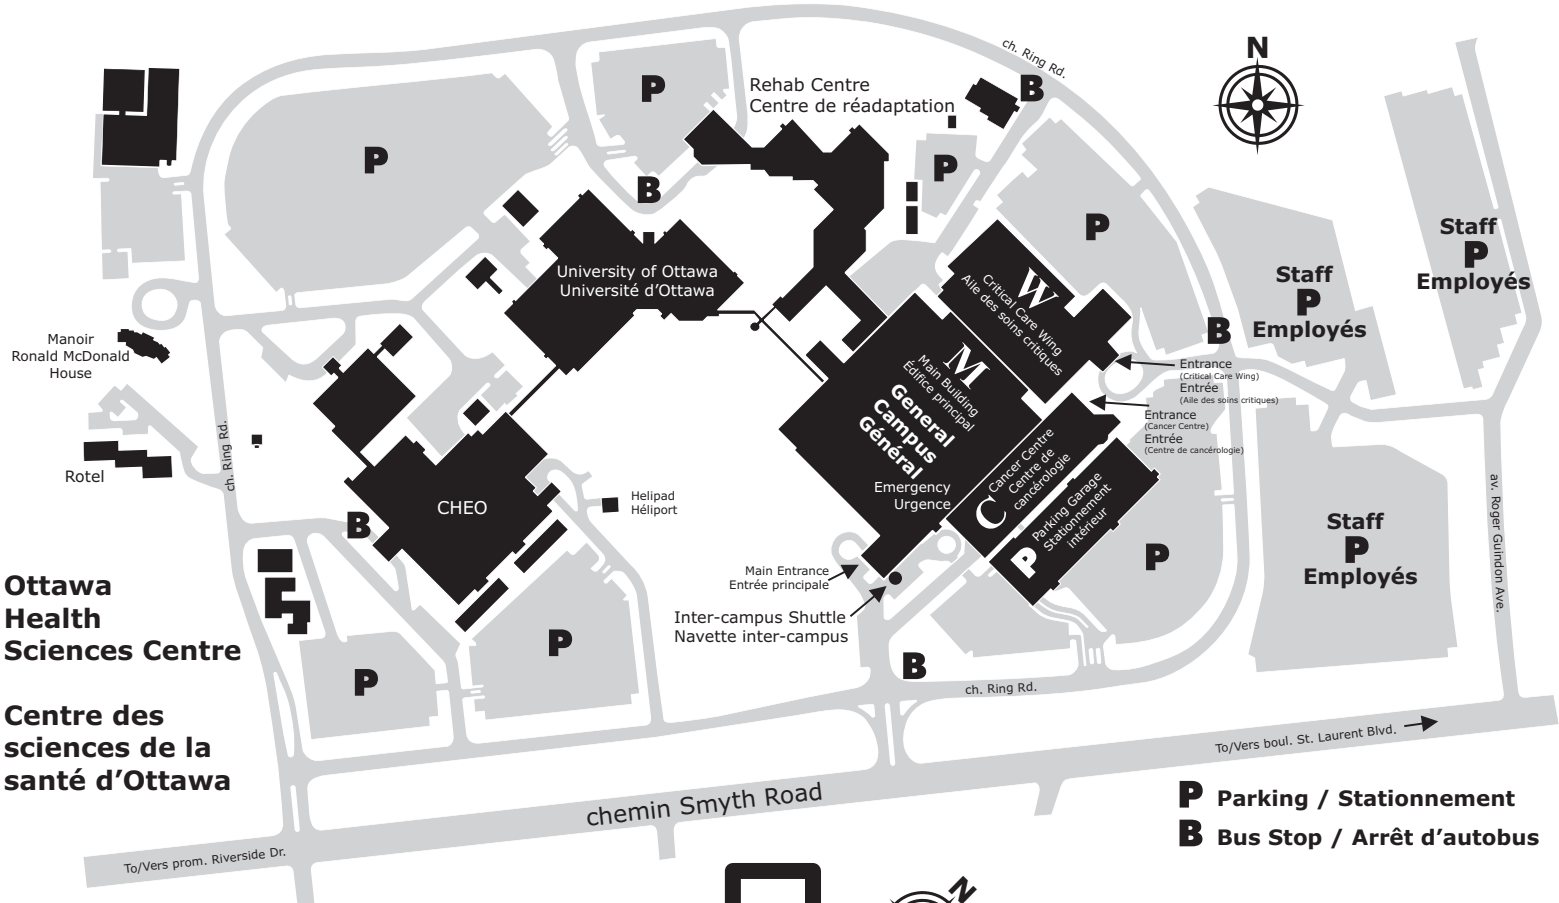

General Campus – Campus Général

501 ch. Smyth Rd., Ottawa, Ontario K1H 8L6 – Tel./Tél.: 613-722-7000

Ottawa Health Sciences Centre

Centre des sciences de la santé d'Ottawa

P Parking / Stationnement
B Bus Stop / Arrêt d'autobus

Main Floor
 Rez-de-chaussée

Building / Édifice C

E Elevators / Ascenseurs
S Stairwell / Escaliers