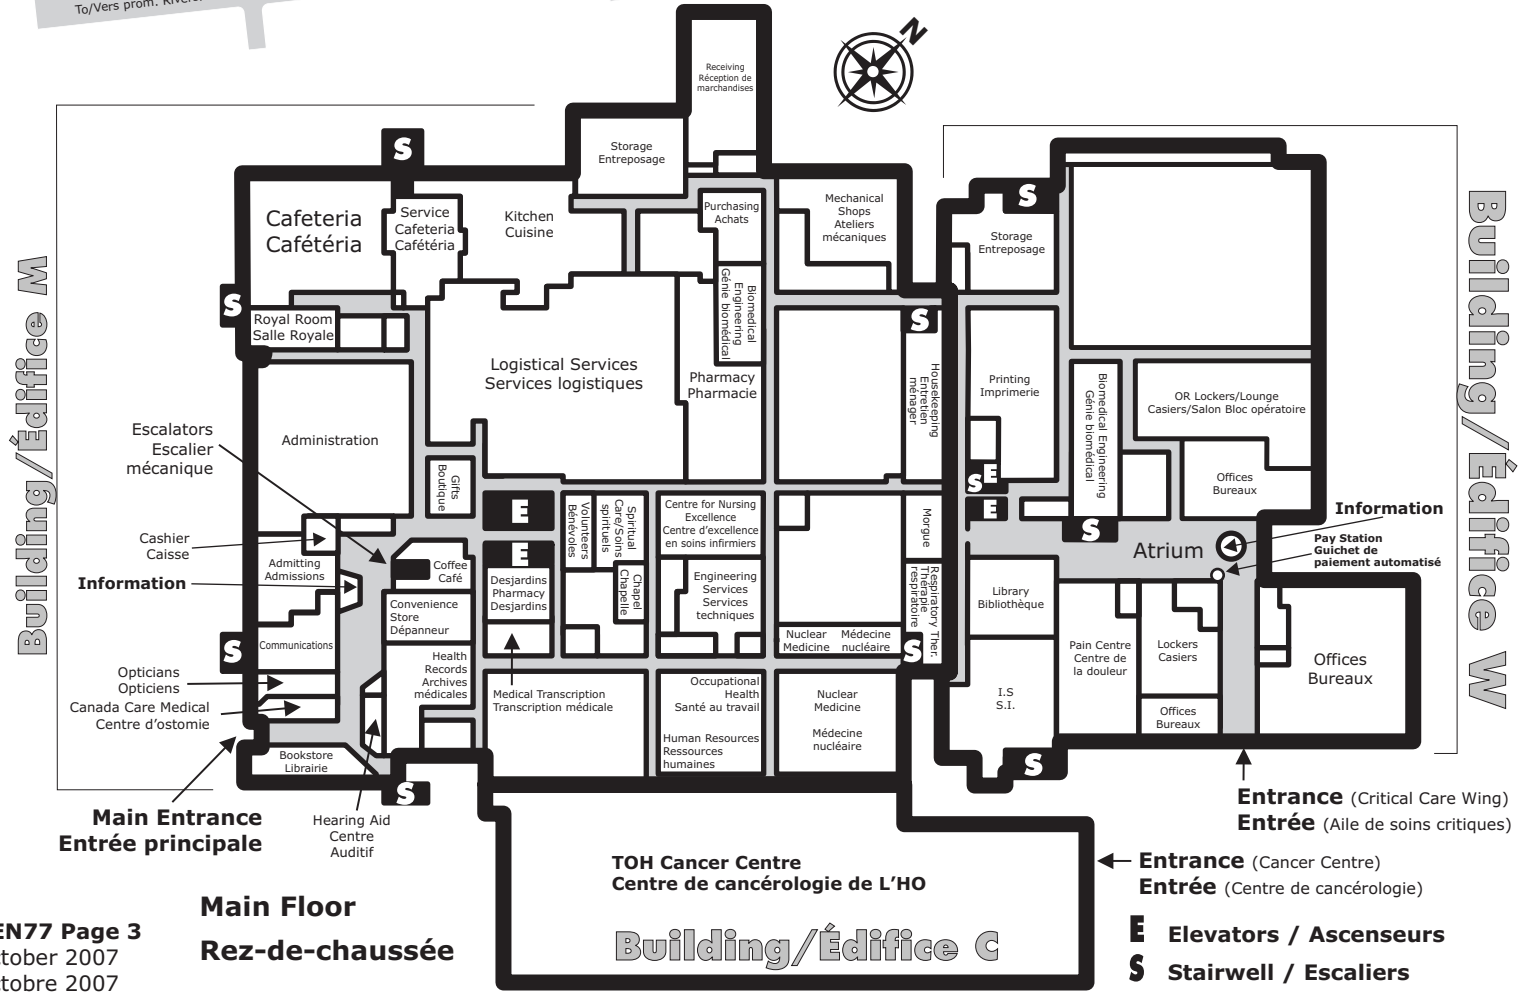

General Campus – Campus Général

501 ch. Smyth Rd., Ottawa, Ontario K1H 8L6 – Tel./Tél.: 613-722-7000

Ottawa Health Sciences Centre

Centre des sciences de la santé d'Ottawa

P Parking / Stationnement
B Bus Stop / Arrêt d'autobus

Main Floor
 Rez-de-chaussée

Building / Édifice C

E Elevators / Ascenseurs
S Stairwell / Escaliers