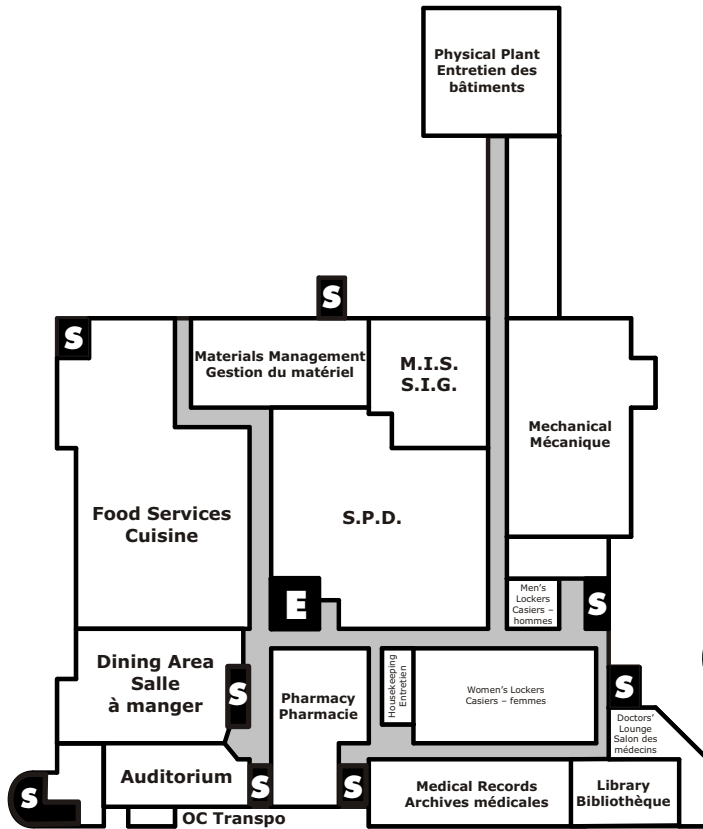

Riverside Campus – Campus Riverside

1967 prom. Riverside Dr., Ottawa, Ontario K1H 7W9 – Tel./Tél.: (613) 738-7100

Lower Level
(Level 1)

Sous-sol
(Niveau 1)

Main Floor
(Level 2)

Rez-de-chaussée
(Niveau 2)

- P** Parking / Stationnement
- B** Bus Stop / Arrêt d'autobus
- E** Elevators / Ascenseurs
- S** Stairwell / Escaliers