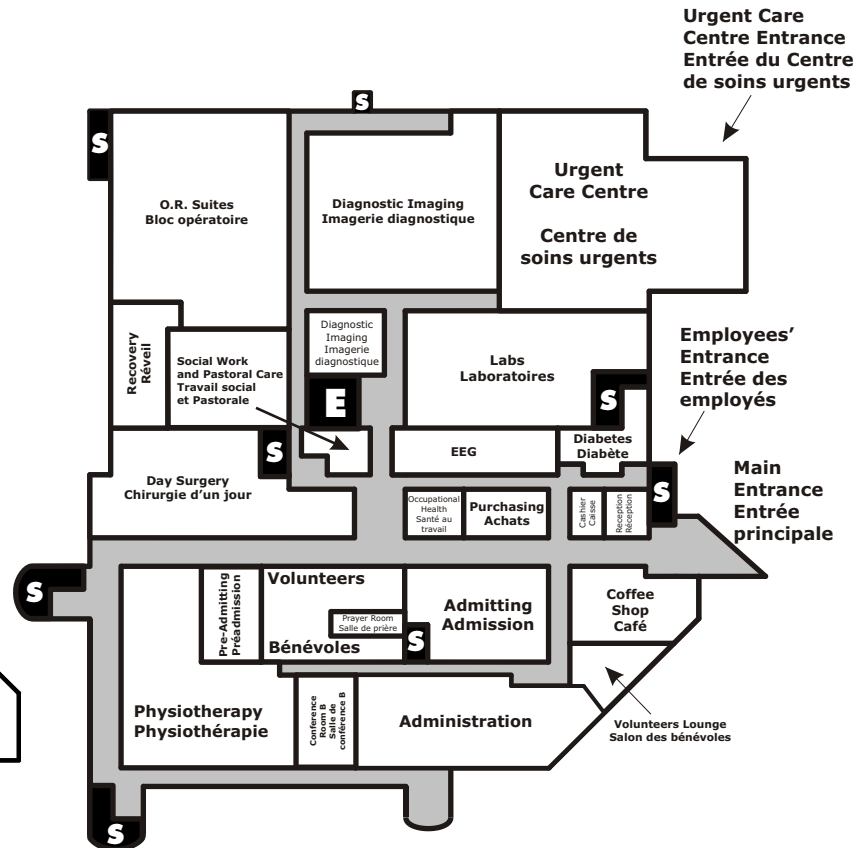

Riverside Campus – Campus Riverside

1967 prom. Riverside Dr., Ottawa, Ontario K1H 7W9 – Tel./Tél.: (613) 738-7100

Lower Level
(Level 1)

Sous-sol
(Niveau 1)

Main Floor
(Level 2)

Rez-de-chaussée
(Niveau 2)

- P** Parking / Stationnement
- B** Bus Stop / Arrêt d'autobus
- E** Elevators / Ascenseurs
- S** Stairwell / Escaliers